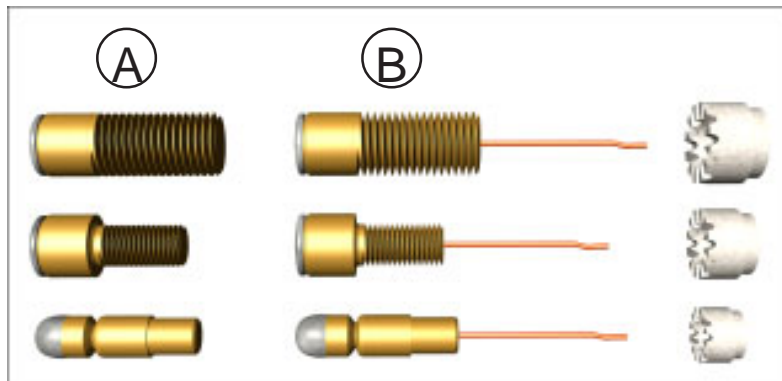

Lodpinnar / Lötstift / Brazing Pins

SAFE No. Use these for railway use	SAFE No. Use these for brazing within cathodic protection systems	BV. nr	Benämning Beschreibung Description	Dimension L, Thread length (mm)	Antal/Förp. Anzahl/Verpack. Qty/pack.	Rek. skyddsring Rek. Schutzzringe Rec ferrule	Anmärkning Notes
A För elektronisk pinnlödning / Für elektronische lötgerät / For electronic pinbrazing unit							
SAFE 10011	SAFE 10051	0624690	Std. för 25 mm ²	Ø 8 mm	100	SAFE 2003	
SAFE 10101	SAFE 10301	0624691	Extra för 50 mm ²	Ø 8 mm	100	SAFE 2003	
SAFE 10131	SAFE 10191	-	Standard	Ø 9,5 mm	100	SAFE 2009	
SAFE 10641	SAFE 10381	-	Gängad Gewindestift Thread	M8 L=16	50	SAFE 2012	100st brickor, 50st låsmutter 100st Unterlegscheib, 50st muttern 100pcs washer, 50pcs locknuts
SAFE 10741	SAFE 10401	-	Gängad Gewindestift Thread	M10 L=24	50	SAFE 2012	100st brickor, 50st låsmutter 100st Unterlegscheib, 50st muttern 100pcs washer, 50pcs locknuts
SAFE 10561	SAFE 10421	-	Gängad Gewindestift Thread	M12 L=24	50	SAFE 2012	50st brickor, 100st låsmutter 50st Unterlegscheib, 100st muttern 50pcs washer, 100pcs locknuts
B							
SAFE 1001	SAFE 1005	0624670	Std. för 25 mm ²	Ø 8 mm	100	SAFE 2003	
SAFE 1025	SAFE 1025	-	8mm Direkt	Ø 8 mm	100	SAFE 2003	
SAFE 1010	SAFE 1030	0624671	Extra för 50 mm ²	Ø 8 mm	100	SAFE 2003	
SAFE 1013	SAFE 1019	-	Standard	Ø 9,5 mm	100	SAFE 2009	
SAFE 1064	SAFE 1038	-	Gängad Gewindestift Thread	M8 L=16	50	SAFE 2012	100st brickor, 50st låsmutter 100st Unterlegscheib, 50st muttern 100pcs washer, 50pcs locknuts
SAFE 1074	SAFE 1040	-	Gängad Gewindestift Thread	M10 L=24	50	SAFE 2012	100st brickor, 50st låsmutter 100st Unterlegscheib, 50st muttern 100pcs washer, 50pcs locknuts
SAFE 1056	SAFE 1042	-	Gängad Gewindestift Thread	M12 L=24	50	SAFE 2012	50st brickor, 100st låsmutter 50st Unterlegscheib, 100st muttern 50pcs washer, 100pcs locknuts